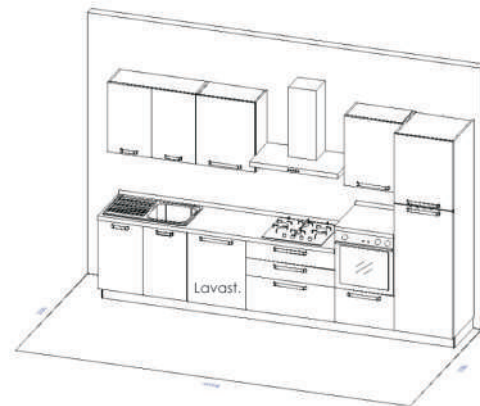

1.850€*

*CUCINA MODERNA
diversi colori

completa di elettrodomestici,
lavastoviglie classe A+
lunga 3,60 metri

GARANZIA DI QUALITÀ

*ANTE IN LEGNO MASSELLO
diversi modelli classici

completa di elettrodomestici,
lavastoviglie classe A+
lunga 3,60 metri

2.280€*