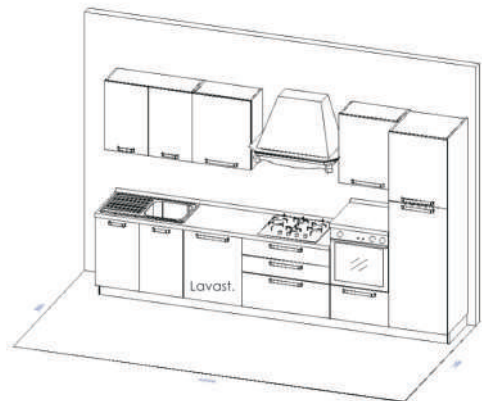

GARANZIA DI QUALITÀ

*ANTE IN LEGNO MASSELLO
diversi modelli classici

completa di elettrodomestici,
lavastoviglie classe A+
lunga 3,60 metri